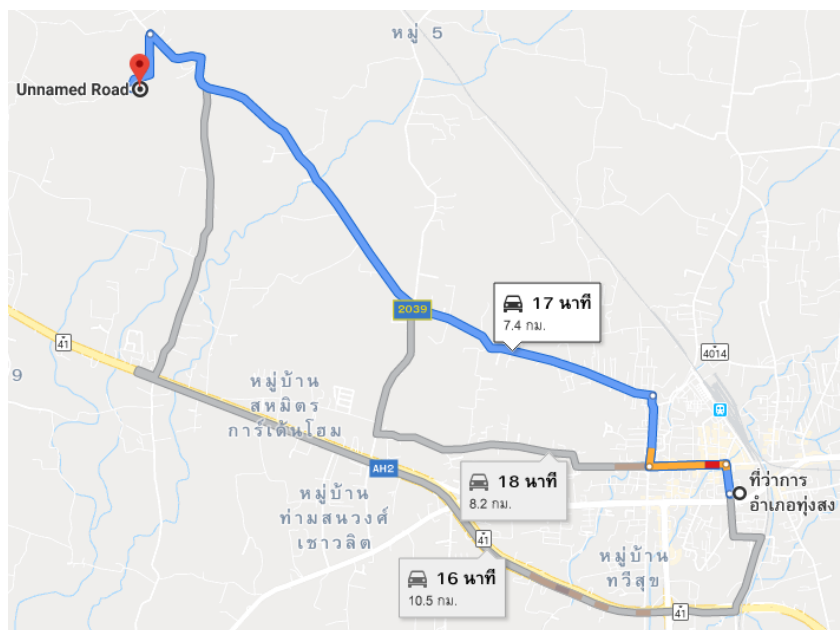

ชื่อสถานที่ : ศูนย์พัฒนาเด็กเล็กบ้านนาเกิดผล

สถานที่ตั้ง : หมู่ที่ ๕ ต.หนองหงส์ อ.ทุ่งสง จ.นครศรีธรรมราช

latitude : ๘.๑๖๙๕๕๐

longitude : ๙๙.๖๓๗๙๔๔

การเดินทาง : ศูนย์พัฒนาเด็กเล็กบ้านนาเกิดผล หมู่ที่ ๕ ต.หนองหงส์ อ.ทุ่งสง จ.นครศรีธรรมราช ห่างจากตัวเมืองทุ่งสงประมาณ ๗.๔ กิโลเมตร สามารถเดินทางโดยรถส่วนบุคคล ใช้เวลาประมาณ ๑๗ นาที

แผนที่ :