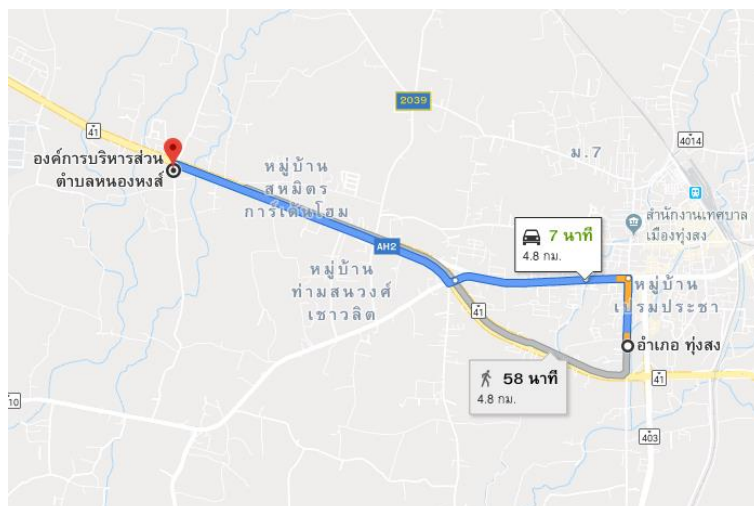

ชื่อสถานที่ : แหล่งเรียนรู้มีชีวิต รวมความคิด พัฒนาความเป็นอยู่

สถานที่ตั้ง : หมู่ที่ ๖ ต.หนองหงส์ อ.ทุ่งสง จ.นครศรีธรรมราช

latitude : ๘.๑๗๒๔๕๐

longitude : ๙๙.๖๓๗๗๖๒

การเดินทาง : แหล่งเรียนรู้มีชีวิต รวมความคิด พัฒนาความเป็นอยู่ ตั้งอยู่ที่อาคารกองช่างองค์การบริหารส่วนตำบลหนองหงส์ ต.หนองหงส์ อ.ทุ่งสง จ.นครศรีธรรมราช ห่างจากตัวเมืองทุ่งสงประมาณ ๔.๘ กิโลเมตร สามารถเดินทางโดยรถส่วนบุคคล ใช้เวลาประมาณ ๗ นาที

แผนที่ :