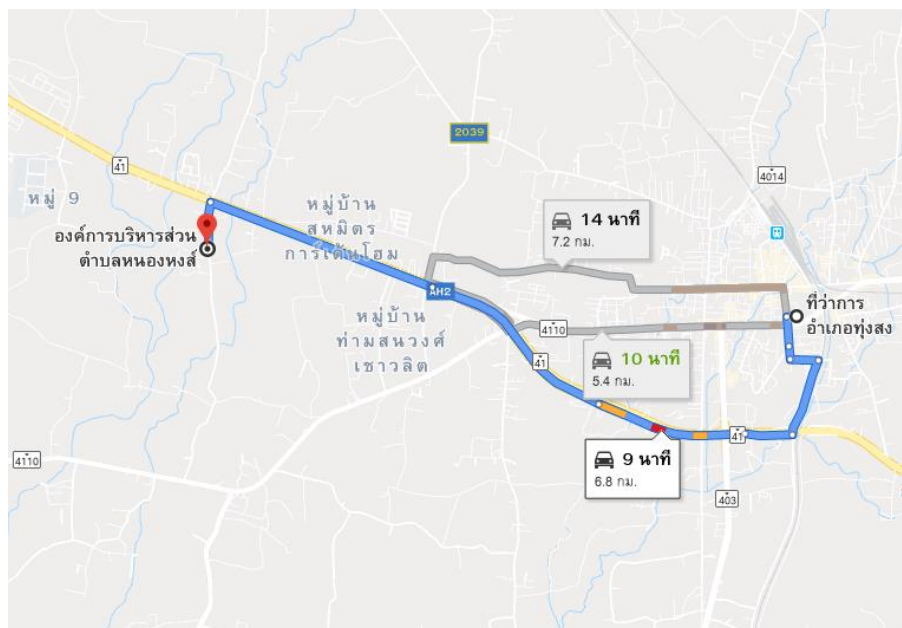

ชื่อสถานที่ : อาคารเอนกประสงค์ อบต.หนองหงส์

สถานที่ตั้ง : หมู่ที่ ๒ ต.หนองหงส์ อ.ทุ่งสง จ.นครศรีธรรมราช

latitude : ๘.๑๖๕๕๕๐

longitude : ๙๙.๖๓๗๙๔๔

การเดินทาง : อาคารเอนกประสงค์ อบต.หนองหงส์ หมู่ที่ ๒ ต.หนองหงส์ อ.ทุ่งสง จ.นครศรีธรรมราช ห่างจากตัวเมืองทุ่งสงประมาณ ๖.๘ กิโลเมตร สามารถเดินทางโดยรถส่วนบุคคล ใช้เวลาประมาณ ๙ นาที

แผนที่ :