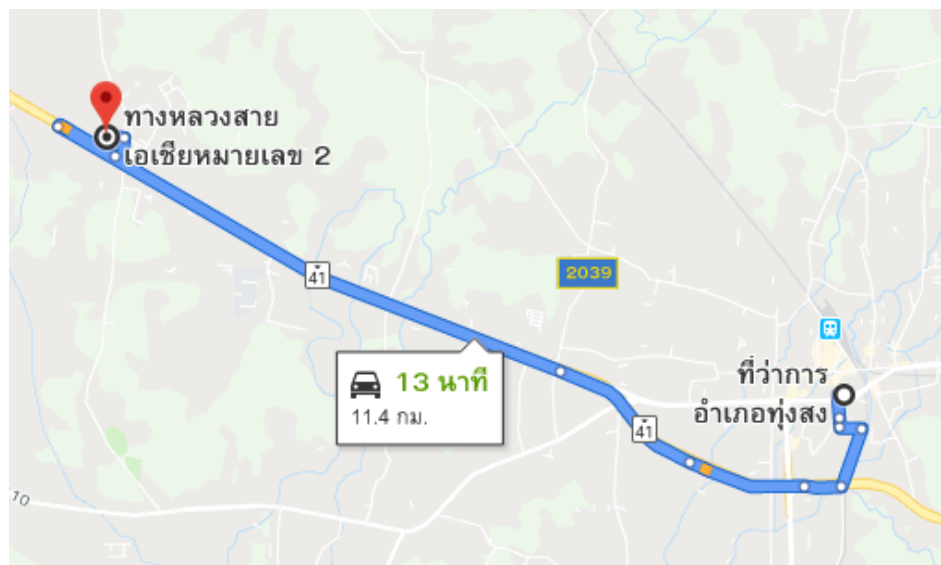

ที่อ่านหนังสือท้องถิ่นรักการอ่าน ณ ศูนย์พัฒนาเด็กเล็กบ้านควนไม้แดง

ภาพสถานที่ :

ชื่อสถานที่ : ศูนย์พัฒนาเด็กเล็กควนไม้แดง

สถานที่ตั้ง : หมู่ที่ ๘ ต.หนองหงส์ อ.ทุ่งสง จ.นครศรีธรรมราช

latitude : ๘.๑๘๘๒๕๑

longitude : ๙๙.๖๑๒๒๑๖

การเดินทาง : ศูนย์พัฒนาเด็กเล็กบ้านควนไม้แดง หมู่ที่ ๘ ต.หนองหงส์ อ.ทุ่งสง จ.นครศรีธรรมราช ห่างจากตัวเมืองทุ่งสงประมาณ ๑๑.๔ กิโลเมตร สามารถเดินทางโดยรถส่วนบุคคล ใช้เวลาประมาณ ๑๓ นาที

แผนที่ :