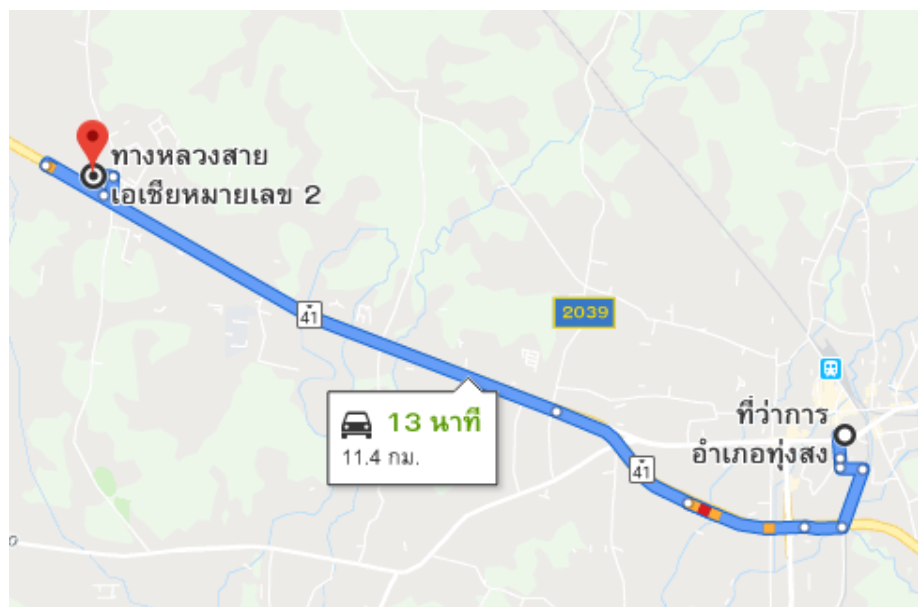

ที่อ่านหนังสือท้องถิ่นรักการอ่าน ณ ศูนย์พัฒนาเด็กเล็กบ้านนาป่า

ภาพสถานที่ :

ชื่อสถานที่ : ศูนย์พัฒนาเด็กเล็กบ้านนาป่า

สถานที่ตั้ง : หมู่ที่ ๘ ต.หนองหงส์ อ.ทุ่งสง จ.นครศรีธรรมราช

latitude : ๘.๑๘๘๔๐๕

longitude : ๙๙.๖๑๑๙๖๙

การเดินทาง : ศูนย์พัฒนาเด็กเล็กบ้านนาป่า หมู่ที่ ๘ ต.หนองหงส์ อ.ทุ่งสง จ.นครศรีธรรมราช ห่างจากตัวเมืองทุ่งสงประมาณ ๑๑.๔ กิโลเมตร สามารถเดินทางโดยรถส่วนบุคคล ใช้เวลาประมาณ ๑๓ นาที

แผนที่ :